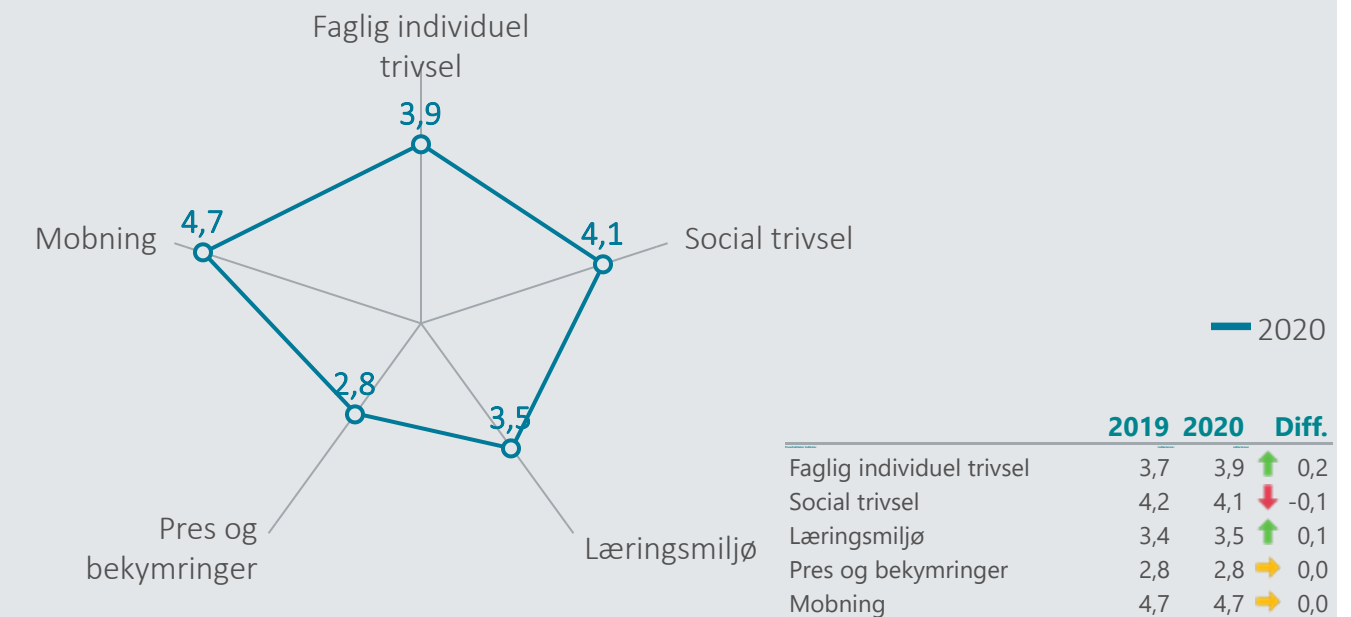

Oversigt over elevtrivsel

Eksporert til PDF

18-02-2021

Dashbordet giver et overblik over trivslen på valgt afdeling og uddannelse

Skanderborg-Odder Center for uddannelse, Hhx

Samlet indikator svar på:
"Jeg er glad for at gå i skole"

Trivsel indikator

Nedenfor angives indicatorsvar på en skala fra 1 til 5, hvor 5 er bedst mulige trivsel. Klik på en indikator, for at se de tilhørende svarfordelinger for en valgt afdeling.

Faglig individuel trivsel