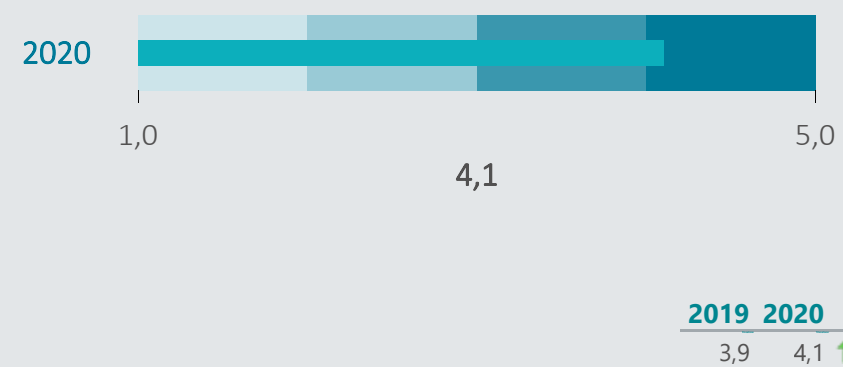

Oversigt over elevtrivsel

Eksporert til PDF

18-02-2021

Dashbordet giver et overblik over trivslen på valgt afdeling og uddannelse

Skanderborg-Odder Center for uddannelse, Hhx

Samlet indikator svar på:
"Jeg er glad for at gå i skole"

Trivsel indikator

Nedenfor angives indicatorsvar på en skala fra 1 til 5, hvor 5 er bedst mulige trivsel. Klik på en indikator, for at se de tilhørende svarfordelinger for en valgt afdeling.

Faglig individuel trivsel